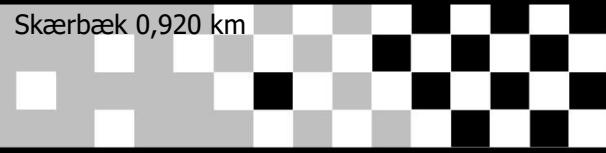

Skærbæk 26-27. April

01 Saturday

All grups all day

Skærbæk 0,920 km

Pos	No.	Name	Class	Overall BestTm	In Session	2nd Overall Time	2nd Session	Sponsor	Nat/State
1	1	Simon Vilhelmsen	SM Elite S1 + DM	41.032	05 SM Race A 173!	41.205	05 SM Race A 1735-1		Danmark
2	112	Sebastian Høegsberg Jensen	SM Elite S1 + DM	41.394	05 SM Race A 173!	41.394	05 SM Race A 1735-1		Danmark
3	715	Magnus Obsen	SM Elite S1 + DM	41.736	03 Orange SM 134	41.841	05 SM Race A 1735-1		Danmark
4	77	Kenn Jensen	SM Elite S1 + DM	41.747	04 Orange SM 151	41.885	04 Orange SM 1515-1		Danmark
5	777	Dennis Krogh	SM Elite S1 + DM	43.129	05 SM Race A 173!	43.147	05 SM Race A 1735-1		Danmark
6	121	Michael Nansen Poulsen	SM Lite S3	43.159	05 SM Race A 173!	43.257	05 SM Race A 1735-1		Danmark
7	28	William Møller	SM Elite S1 + DM	43.206	05 SM Race A 173!	43.239	05 SM Race A 1735-1		Danmark
8	33	Andreas Eggert	SM Elite S1	43.398	05 SM Race A 173!	43.628	05 SM Race A 1735-1		Deutschland
9	73	Kasper Kælk Kjærsgaard	SM Lite S3	43.410	05 SM Race A 173!	43.411	05 SM Race A 1735-1		Danmark
10	27	Thorleif Møller	SM Elite S1 + DM	43.778	05 SM Race A 173!	43.960	05 SM Race A 1735-1		Danmark
11	41	Rasmus Jensen	Mini GP 2 + DM	44.088	03 Red Mini 1300-	44.329	03 Red Mini 1300-132		Danmark
12	29	Matthies Møller	SM Elite S1 + DM	44.100	03 Orange SM 134	44.115	03 Orange SM 1340-1		Danmark
13	47	Anders Frølund	SM Legends S2	44.250	05 SM Race B 171!	44.415	05 SM Race B 1710-1		Danmark
14	111	Julie Høegsberg Jensen	Minimotard Open	44.263	05 Mini Race A 164	44.341	05 Mini Race A 1645-		Danmark
15	12	William Ruby	Mini GP 2 + DM	44.341	05 Mini Race A 164	44.493	05 Mini Race A 1645-		Danmark
16	125	Thomas Uwe	SM Legends S2 + I	44.428	05 SM Race B 171!	44.494	05 SM Race B 1710-1		Danmark
17	62	Kim Phillip	SM Legends S2	44.502	02 Black SM 1120-	44.523	02 Black SM 1120-114		Danmark
18	111a	Julie Høegsberg Jensen	SM Legends S2 + I	44.528	05 SM Race B 171!	44.702	05 SM Race B 1710-1		Danmark
19	581	Jakob Krogh Andersen	SM Legends S2	44.583	05 SM Race B 171!	44.681	05 SM Race B 1710-1		Danmark
20	66	Stig Grønhøj Larsson	Supermini	44.695	05 Mini Race A 164	44.860	05 Mini Race A 1645-		Danmark
21	16	Sven Kowalik	SM Legends S2	44.711	05 SM Race B 171!	44.713	05 SM Race B 1710-1		Tyskland
22	88	Oliver Brigger	Supermini	45.171	03 Red Mini 1300-	45.533	03 Red Mini 1300-132		Deutschland
23	46	Naja Gaarde Pedersen	Honda CRF150	45.393	03 Red Mini 1300-	45.545	03 Red Mini 1300-132		Danmark
24	177	Sorakrai loysak	Minimotard Open	45.465	05 Mini Race A 164	45.599	05 Mini Race A 1645-		Danmark
25	13	Tim Hoffmann	Honda CRF150	45.782	03 Red Mini 1300-	45.926	03 Red Mini 1300-132		Deutschland
26	39	Mads Dalsgård	Honda CRF150	45.790	05 Mini Race A 164	45.934	05 Mini Race A 1645-		Danmark
27	26	Thorleif Møller	Honda CRF150	45.964	04 Red Mini 1445-	46.118	05 Mini Race A 1645-		Danmark
28	43	Jens Enevoldsen	SM Legends S2 + I	46.005	05 SM Race B 171!	46.072	05 SM Race B 1710-1		Danmark
29	69	Hjalte Larsen	SM Legends S2	46.095	05 SM Race B 171!	46.107	05 SM Race B 1710-1		Danmark
30	434	Rasmus Adelbøg	Honda CRF150	46.104	05 Mini Race A 164	46.152	05 Mini Race A 1645-		Danmark
31	50	Jens Hirsch	Honda CRF150	46.187	05 Mini Race A 164	46.225	05 Mini Race A 1645-		Deutschland
32	58	Brian Madsen	Supermini	46.351	01 Red Mini 0900-I	46.355	05 Mini Race A 1645-		Danmark
33	82	Oliver Trothe		46.368	03 Red Mini 1300-	46.450	04 Red Mini 1445-150		Deutschland
34	123	Nils Grønhøj Larsson	Honda CRF150	46.571	03 Red Mini 1300-	46.606	03 Red Mini 1300-132		Danmark
35	469	Nicklas Adelbøg	Honda CRF150	46.596	03 Red Mini 1300-	46.824	03 Red Mini 1300-132		Danmark
36	816	Anna Steen	SM Legends S2	46.636	05 SM Race B 171!	46.785	05 SM Race B 1710-1		Danmark
37	24	Thorsten Lindner	Honda CRF150	46.741	03 Red Mini 1300-	46.802	02 Red Mini 1100-112		Deutschland
38	550	Nick Jepsen	Minimotard Open	46.900	05 Mini Race B 162	47.077	05 Mini Race B 1620-		Danmark
39	23	Mikkel Thomsen	Mini GP 2	46.921	04 Red Mini 1445-	47.322	04 Red Mini 1445-150		Danmark
40	731	Jakob Jepsen	Mini GP 2	47.178	03 Red Mini 1300-	47.222	03 Red Mini 1300-132		Danmark
41	711	Julie Høegsberg Jensen	SM Legends S2 + I	47.266	01 Red Mini 0900-I	47.427	01 Red Mini 0900-092		Danmark
42	382	Frederik Vestergaard Mortensen	Mini Open	47.295	05 Mini Race B 162	47.545	05 Mini Race B 1620-		Danmark
43	74	Jan Hinkelmann	Honda CRF150	47.350	05 Mini Race B 162	47.414	05 Mini Race B 1620-		Deutschland
44	582	Kasper Haarup Krogh	Honda CRF150	47.410	03 Red Mini 1300-	47.484	03 Red Mini 1300-132		Danmark