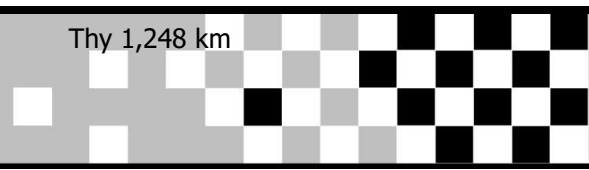

# Thy Karting Center 30. Maj-1. Juni

Saturday

Thy 1,248 km

All Grups All day

Pos	No.	Name	Merk-Marque	Class	Overall BestTm	R1. Best Tm	R2. Best Tm	R3. Best Tm
1	1	Simon Vilhelmsen		SM Elite	57.342			
2	715	Magnus Obsen		SM Elite	57.423			
3	131	Steven Tirsgaard		No Race	57.804			
4	77	Kenn Jensen		SM Elite	58.507			
5	777	Dennis Krogh		SM Elite	59.553			
6	33	Andreas Eggers		SM Elite	59.571			
7	73	Kasper Kælk Kjærsgaard		SM Lite	59.943			
8	556	Jes Fini Lykkegaard		SM Elite	59.947			
9	41	Rasmus Jensen		Mini GP	1:00.029			
10	121	Michael Nansen Poulsen		SM Lite	1:00.103			
11	27	Thorleif Møller		SM Elite	1:00.137			
12	66	Stig Grønhøj Larsson		Superm	1:00.639			
13	29	William Møller		SM Elite	1:00.718			
14	12	William Ruby		Mini GP	1:01.142			
15	16	Sven Kowalik		SM Leg	1:01.833			
16	26	Matthies Møller		SM Elite	1:01.842			
17	581	Jakob Krogh Andersen		SM Leg	1:02.005			
18	62	Kim Phillip		SM Leg	1:02.231			
19	187	Philip Klinge		SM Leg	1:02.534			
20	125	Thomas Uwe		SM Leg	1:02.632			
21	563	Christian Madsen		SM Leg	1:02.706			
22	43	Jens Enevoldsen		SM Leg	1:03.111			
23	46	Naja Gaarde Pedersen		Honda C	1:03.173			
24	434	Rasmus Adelbøg		Honda C	1:03.237			
25	816	Anna Steen		SM Leg	1:03.392			
26	110	Jacob Jæger		Minimo	1:03.460			
27	58	Brian Madsen		Superm	1:03.722			
28	82	Oliver Trothe		Mini GP	1:03.797			
29	28	Thorleif Møller		Honda C	1:03.983			
30	69	Hjalte Larsen		SM Leg	1:04.065			
31	177	Sorakrai loysak		Minimo	1:04.109			
32	74	Jan Hinkelmann		Honda C	1:04.208			
33	469	Nicklas Adelbøg		Honda C	1:04.401			
34	50	Jens Hirsch		Honda C	1:04.813			
35	123	Nils Grønhøj Larsson		Honda C	1:04.845			
36	401	Lars Harnack		SM Leg	1:04.874			
37	666	Esben Nielsen		Minimo	1:05.257			
38	128	Frederik Vestergaard M		Minimo	1:05.292			
39	68	John Myrup		Mini GP	1:05.321			
40	550	Nick Jepsen		Minimo	1:05.514			
41	23	Mikkel Thomsen		Mini GP	1:05.698			1:08.792
42	31a	Jayden Tirsgaard		No Race	1:06.766			
43	22	Ralf Wulf		Scooter	1:07.754			
44	117	Thor Linus Kromann		Honda C	1:07.949			1:08.950
45	72	Knud Erik Pedersen		Minimo	1:08.333			