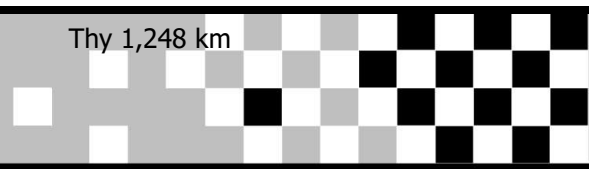

# Thy Karting Center 30. Maj-1. Juni

Saturday

Thy 1,248 km

All Grups All day

Pos	No.	Name	Merk-Marque	Class	Overall BestTm	R1. Best Tm	R2. Best Tm	R3. Best Tm
46	99	Michelle Phillip		Honda	1:08.868			
47	59	Rasmus Mølskov		Minimo	1:09.009			1:10.664
48	173	Liva Birk Nielsen		Mini GP	1:09.541			1:13.261
49	9	Peter Nielsen		Honda	1:09.584			
50	15	Macus Jensen		Mini GP	1:09.777			
51	92	Kenjan Munkholm Kjær		Mini GP	1:10.216			
52	20	Mads Nørballe		Honda	1:10.247		1:16.421	
53	10	Storm Ø. Enevoldsen		Mini Ro	1:10.338			
54	444	Kent Birk Nielsen		Mini GP	1:10.764		1:13.283	
55	555	Jes Fini Lykkegaard		Mini GP	1:10.781			
56	7	Liam Krogh		Mikro +	1:11.291			
57	120	Mathias Mogensen		SM Leg	1:11.494			
58	76	Johan Jensen		Mini Ro	1:11.624			
59	55	Juliane Holm Lykkegaard		Mini Ro	1:13.203			
60	30	Enrique Kowalik		SM Leg	1:14.400			
61	95	Jacob Severinsen		Mini GP	1:14.575			1:19.130
62	25	Peter Kofoed		No race	1:16.290			
63	18	René Lund Christensen		Mini GP	1:17.273			
64	4	Michael Jensen		No race	1:19.393			
65	64	Signe Vilhelmsen		Mikro +	1:24.851			
66	2	Sofia Szewczyk		Mikro	1:44.935	2:18.847		
67	228	Freja Vestergaard Mort		Mikro	1:45.611			
68	3	Emmelie Udengaard		Mikro	2:03.604	2:14.967		