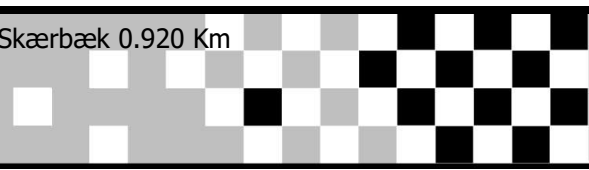

# Skærbæk 25-26. april 2026

01 Saturday

Skærbæk 0.920 Km

All grups all day

Pos	No.	Name	Make	Class	Total Best Tm	2nd Overall Time
1	77	Kenn Jensen		SM Elite S1 + DM	41.230	41.580
2	112	Sebastian HÃ,egsborg		SM Elite S1 + DM	41.382	41.577
3	715	Magnus Obsen		SM Elite S1 + DM	41.885	42.135
4	131	Steven Tirsgaard		SM Elite S1	41.964	42.193
5	37	Simon Tirsgaard		SM Elite S1	43.058	43.480
6	27	Thorleif MÃ,ller		SM Elite S1 + DM	43.138	43.227
7	41	Rasmus Jensen		Mini GP 2	43.371	43.401
8	51	Jannis Mewes		SM Elite S1	43.518	43.627
9	29	William MÃ,ller		SM Elite S1 + DM	43.747	44.007
10	111	Julie HÃ,egsborg		SM Elite S1 + DM	43.769	44.103
11	73	Kasper KÃ,lk KjÃ,rsgaard		SM Lite S3	43.884	43.920
12	26	Matthies MÃ,ller		SM Elite S1 + DM	43.893	44.027
13	121	Michael Nansen Paulsen		SM Lite S3	43.990	44.050
14	66	Stig GrÃ,nhÃ,j Larsson		Honda CRF150	44.627	44.829
15	12	William Ruby		Mini GP 2	44.673	44.811
16	556	Jes Fini Lykkegaard		SM Elite S1 + DM	44.685	44.850
17	46	Naja Gaarde		Honda CRF150	44.889	44.940
18	82	Oliver Trothe		Mini GP 3	44.971	44.991
19	123	Nils GrÃ,nhÃ,j Larsson		Honda CRF150	45.047	45.148
20	79	Henrik V. Nielsen		SM Legends S2 + DM	45.049	45.061
21	16	Sven Kowalik		SM Legends S2	45.107	45.194
22	581	Jakob Krogh Andersen		SM Legends S2	45.130	45.263
23	47	Anders FrÃ,lund		SM Legends S2 + DM	45.156	45.484
24	97	Casper Garsdal		Honda CRF150	45.202	45.226
25	42	Mikkel Thomsen		Mini GP 3	45.274	45.371
26	88	Oliver Brigger		No class	45.409	45.661
27	122	Michael Nansen Poulsen		Supermini	45.439	45.589
28	125	Thomas Uwe		SM Legends S2	45.949	46.111
29	28	Thorleif MÃ,ller		Honda CRF150	46.004	46.030
30	43	Jens Enevoldsen		SM Legends S2	46.122	46.566
31	39	Mads DalsgÃ,rd		Honda CRF150	46.271	46.707
32	177	Sorakrai Loysak		Scooter Supersport	46.437	46.455
33	174	Marc Siegmund		Honda CRF150	46.512	46.746
34	31	Jayden Tirsgaard		Honda CRF150	46.545	46.741
35	128	Frederik V. Mortensen		Honda CRF150	46.599	46.645
36	582	Kasper Krogh Andersen		SM Legends S2	46.776	46.962
37	816	Anna Steen		SM Legends S2	46.880	47.027
38	141	Dalibor Crnobrnja		SM Legends S2	46.968	47.267
39	92	Kenjan Munkholm KjÃ,rsgaard		Mini GP 2	47.154	47.331
40	50	Jens Hirsch		Honda CRF150	47.277	47.446
41	55	Juliane Holm Lykkegaard		Mini Rookie	47.310	47.390
42	249	Enrique Kowalik		SM Legends S2	47.312	47.333
43	68	John Myrup		Mini GP 2 + DM	47.313	47.335
44	94	Kennet Hansen		SM Lite S3	47.442	47.698
45	665	Esben Skovby Nielsen		Minimotard Open	47.566	47.588