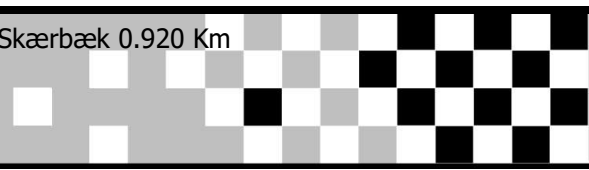

# Skærbæk 25-26. april 2026

01 Saturday

Skærbæk 0.920 Km

All grups all day

Pos	No.	Name	Make	Class	Total Best Tm	2nd Overall Time
46	20	Mads NÃ¸rballe		Honda CRF150	47.811	48.032
47	74	Jan Hinkelmann		Honda CRF150	48.070	48.101
48	117	Thor Kromann		Honda CRF150	48.312	48.430
49	65	Mikkel Thomsen		Mini GP 2	48.367	49.101
50	76	Johan Jensen		Mini Rookie	48.371	48.417
51	10	Storm Ã¸. Enevoldsen		Mini Rookie	48.967	49.057
52	21	Luka Z K Packeert		Honda CRF150	49.423	49.646
53	9	Peter Nielsen		Minimotard Open	50.734	50.969
54	95	Tobias Petersen		Mini GP 2	50.865	50.996
55	7	Liam Krogh		Mikro + DM	50.870	51.028
56	179	Finn HÃ¸stup		Honda CRF150	50.930	50.993
57	3	Kalido Lehnسدal		SM Legends S2	51.247	51.505
58	99	Michelle Phillip		Honda CRF150	51.589	51.996
59	3	Kalido Lehnسدal			52.216	53.269
60	36	Daniel Jepsen		Scooter Supersport	52.245	52.251
61	22	Selim Osman		Mini Rookie	53.200	53.443
62	6	Hassan Siddiqui		SM Legends S2	53.258	53.663
63	18	RenÃ© Lund Christensen		Honda CRF150	54.009	54.074
64	199	Viktor Holse Worm		Minimotard Open	54.187	55.323
65	14	Thomas Hovman		Mini GP 2	54.924	54.992
66	19	Magnus E. Poulsen		Mini Rookie	55.135	55.577
67	54	Vova Frolov		Mini Rookie	56.399	57.587
68	2	Philip Zohard		Minimotard Open	56.626	56.859
69	666	Rasmus Holse Worm		Mini GP 1	57.295	57.360
70	222	Sofia Szewczyk		Mini GP 1 + DM	1:01.220	1:01.298
71	917	Malte Lind		Mikro	1:11.745	1:12.759
72	8	Marlon Witschel		Mikro	1:11.762	1:12.560
73	15	Jasmin Nielsen		Mini Rookie	1:17.079	1:19.322
74	6	Eva Szewczyk		Mikro + DM	1:28.186	1:29.284
75	5	Lasse Schumacher		Mikro	1:54.789	1:57.516