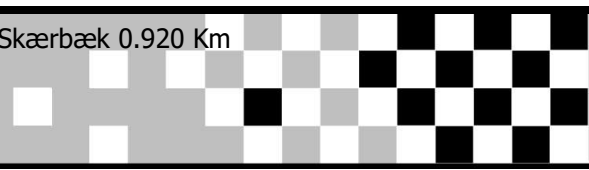

All Groups All Event

Pos	No.	Name	Make	Class	Total Best Tm	2nd Overall Time
46	68	John Myrup		Mini GP 2 + DM	46.722	46.952
47	92	Kenjan Munkholm Kjærgaard		Mini GP 2	46.779	46.784
48	76	Johan Jensen		Mini Rookie	46.839	47.024
49	141	Dalibor Crnobrnja		SM Legends S2	46.968	47.267
50	249	Enrique Kowalik		SM Legends S2	47.312	47.333
51	20	Mads Nørballe		Honda CRF150	47.370	47.514
52	117	Thor Kromann		Honda CRF150	47.551	47.868
53	10	Storm Enevoldsen		Mini Rookie	47.739	47.771
54	21	Luka Z K Packeert		Honda CRF150	47.994	48.605
55	65	Mikkel Thomsen		Mini GP 2	48.367	49.101
56	99	Michelle Phillip		Honda CRF150	48.464	48.922
57	9	Peter Nielsen		Minimotard Open	49.310	49.716
58	7	Liam Krogh		Mikro + DM	50.036	50.132
59	3	Kalido Lehnssdal		SM Legends S2	50.073	50.347
60	95	Tobias Petersen		Mini GP 2	50.865	50.996
61	179	Finn Høstsup		Honda CRF150	50.930	50.993
62	22	Selim Osman		Mini Rookie	51.136	51.174
63	36	Daniel Jepsen		Scooter Supersport	51.951	52.245
64	14	Thomas Hovman		Mini GP 2	52.048	52.872
65	3	Kalido Lehnssdal			52.216	53.269
66	18	René Lund Christensen		Honda CRF150	52.335	52.485
67	54	Vova Frolov		Mini Rookie	52.431	52.474
68	199	Viktor Holse Worm		Minimotard Open	52.735	53.279
69	6	Hassan Siddiqui		SM Legends S2	53.258	53.663
70	2	Philip Zohard		Minimotard Open	53.623	53.677
71	19	Magnus E. Poulsen		Mini Rookie	54.548	54.551
72	666	Rasmus Holse Worm		Mini GP 1	55.451	55.832
73	222	Sofia Szewczyk		Mini GP 1 + DM	1:00.969	1:01.220
74	8	Marlon Witschel		Mikro	1:07.329	1:07.567
75	917	Malte Lind		Mikro	1:11.745	1:12.759
76	15	Jasmin Nielsen		Mini Rookie	1:12.928	1:14.093
77	6	Eva Szewczyk		Mikro + DM	1:21.416	1:21.571
78	17	Sofia Eneberg		Mikro	1:23.362	1:26.520
79	5	Lasse Schumacher		Mikro	1:43.636	1:44.249
80	11	Aya Tirsgaard		Mikro	2:08.312	2:08.389