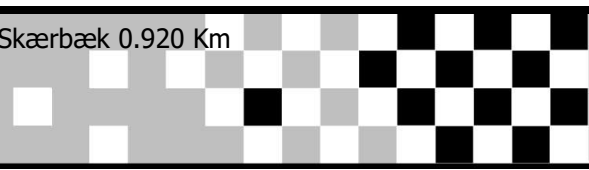

Skærbæk 25-26. april 2026

02 Sunday

Skærbæk 0.920 Km

All Groups All Event

Pos	No.	Name	Make	Class	Total Best Tm	2nd Overall Time
1	77	Kenn Jensen		SM Elite S1 + DM	41.230	41.338
2	112	Sebastian Høegsberg		SM Elite S1 + DM	41.382	41.577
3	131	Steven Tirsgaard		SM Elite S1 + DM	41.463	41.592
4	715	Magnus Obsen		SM Elite S1 + DM	41.699	41.773
5	131	Steven Tirsgaard		SM Elite S1	41.964	42.069
6	41	Rasmus Jensen		Mini GP 2	42.751	42.894
7	29	William Møller		SM Elite S1 + DM	43.003	43.237
8	37	Simon Tirsgaard		SM Elite S1	43.058	43.333
9	27	Thorleif Møller		SM Elite S1 + DM	43.138	43.227
10	111	Julie Høegsberg		SM Lite S3	43.161	43.210
11	121	Michael Nansen Paulsen		SM Lite S3	43.388	43.487
12	51	Jannis Mewes		SM Elite S1	43.518	43.627
13	111	Julie Høegsberg		SM Elite S1 + DM	43.522	43.528
14	66	Stig Grønhøj Larsson		Honda CRF150	43.602	43.740
15	26	Matthies Møller		SM Elite S1 + DM	43.660	43.816
16	73	Kasper Kælk Kjærsgaard		SM Lite S3	43.762	43.781
17	46	Naja Gaarde		Honda CRF150	43.935	43.939
18	12	William Ruby		Mini GP 2	43.984	44.068
19	88	Oliver Brigger		No class	44.439	44.569
20	556	Jes Fini Lykkegaard		SM Elite S1 + DM	44.685	44.850
21	123	Nils Grønhøj Larsson		Honda CRF150	44.845	45.047
22	16	Sven Kowalik		SM Legends S2	44.857	45.107
23	42	Mikkel Thomsen		Mini GP 3	44.867	45.251
24	79	Henrik V. Nielsen		SM Legends S2 + DM	44.970	45.049
25	82	Oliver Trothe		Mini GP 3	44.971	44.991
26	581	Jakob Krogh Andersen		SM Legends S2	45.130	45.263
27	47	Anders Frølund		SM Legends S2 + DM	45.156	45.452
28	128	Frederik V. Mortensen		Honda CRF150	45.188	45.217
29	97	Casper Garsdal		Honda CRF150	45.202	45.226
30	82	Oliver Trothe		No race	45.438	45.638
31	122	Michael Nansen Poulsen		Supermini	45.439	45.589
32	582	Kasper Krogh Andersen		SM Legends S2	45.461	45.800
33	94	Kennet Hansen		SM Lite S3	45.474	45.479
34	31	Jayden Tirsgaard		Honda CRF150	45.585	45.875
35	816	Anna Steen		SM Legends S2	45.794	45.930
36	125	Thomas Uwe		SM Legends S2	45.840	45.949
37	43	Jens Enevoldsen		SM Legends S2	45.919	45.959
38	28	Thorleif Møller		Honda CRF150	46.004	46.030
39	177	Sorakrai Loysak		Scooter Supersport	46.018	46.322
40	174	Marc Siegmund		Honda CRF150	46.232	46.303
41	39	Mads Dalsgård		Honda CRF150	46.263	46.271
42	74	Jan Hinkelmann		Honda CRF150	46.439	46.462
43	55	Juliane Holm Lykkegaard		Mini Rookie	46.490	47.074
44	50	Jens Hirsch		Honda CRF150	46.517	46.677
45	665	Esben Skovby Nielsen		Minimotard Open	46.657	46.926